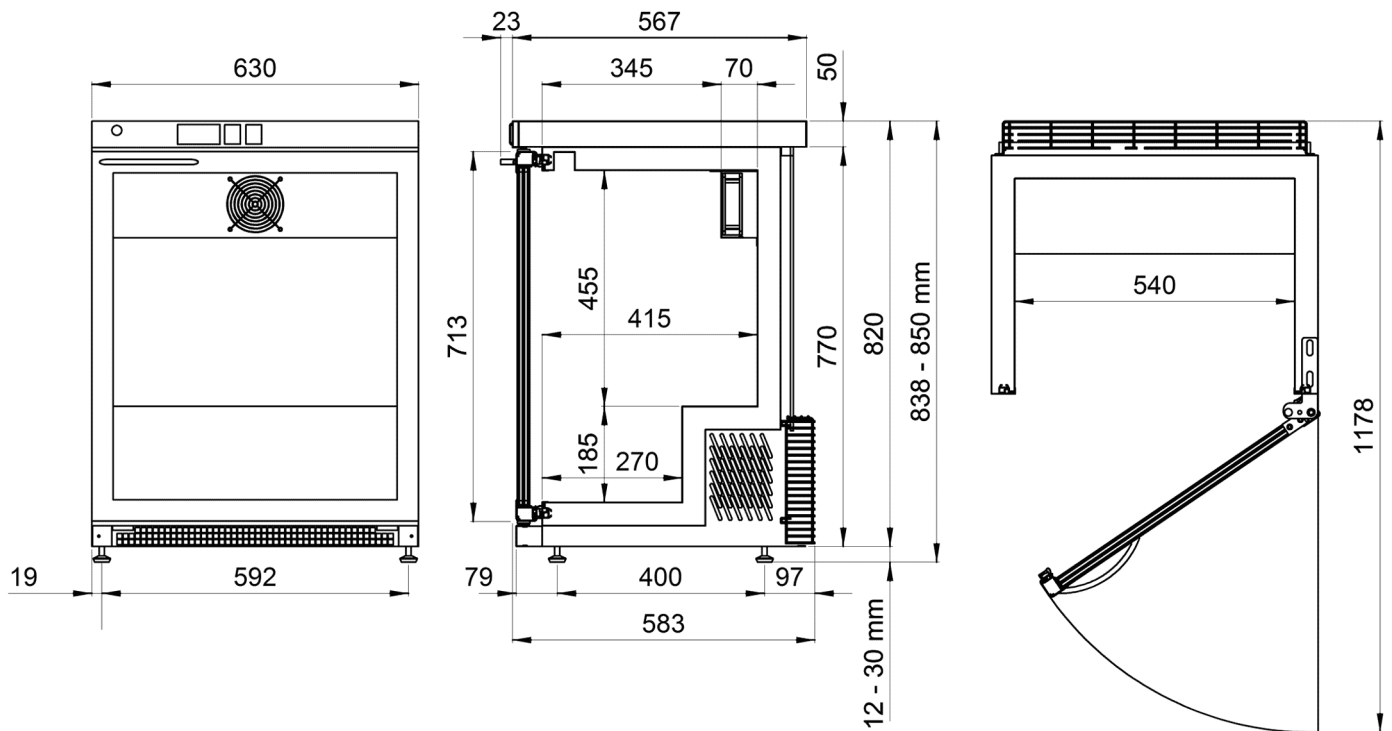

Termostato di sicurezza	
Registratore temperatura	Data logger (optional)
Refrigerazione	Ventilata forzata
Sbrinamento	Automatico con evaporazione acqua di condensa
Direttive	Direttiva CE e successive modifiche e integrazioni
Imballo	Cartone su pallet

Optional